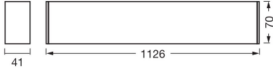

Technische Daten Ledvance LED Office Line Cuboid Decke Weiß 30W 3500lm - 840 | 3-Stufen Dimmbar

[Produkt ansehen](#)

Technische Daten

Artikelnummer	252285
EAN	4058075842281
Marke	Ledvance
Herstellername	Office line cuboid ceiling 30W 840 DIM White
Budgetlight All-in Garantie	3 Jahre
Durchschnittliche Lebensdauer (Stunden)	100000

Technische Informationen

Technologie	LED Integriert
Lampen Spannung (V)	220-240
Watt	30
Ersetzt (Watt)	2x36
Dimmbar	3-Stufen dimmbar
Inkl. Leuchtmittel	Ja
Farbcode	840 Kaltweiß
Lichtfarbe (Kelvin)	4000 Kaltweiß
Farbwiedergabestufe (Ra)	80-89
Helle Farbe	Weiß
Farbsteuerung	Einzelfarbe
Lichtstrom (Lumen)	3500