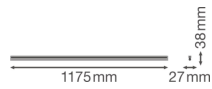

Caractéristiques Ledvance Réglette LED Linear Compact 20W 2000lm - 830 | 120cm

[Voir le produit](#)