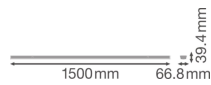

Caractéristiques Ledvance TruSys Performance Rail System 50W 8000lm - 840
| Faisceau lumineux étroit - Éclairage de secours 3 heures

[Voir le produit](#)

Informations Générales

Réf.	237603
EAN	4058075291232
Marque	Ledvance
Nom du fabricant	TRUSYS PFM 50W/4000K N EM AT 3H

Informations techniques

Technologie	LED Intégré
Puissance (W)	50
Tension (V)	220-240
Dimmable	Oui
Couleur Claire	Blanc
Code Couleur	840 Blanc Froid
Couleur de Lumière (Kelvin)	4000 Blanc Froid
Indice de Rendu des Couleurs (Ra)	80-89
Options de couleur	Couleur unique
Flux Lumineux (Lumen)	8000
Efficacité Lumineuse (Lm/W)	160
Facteur de puissance	>0.90
Lampe Incluse	Oui
Référence Article	Barres lumineuses LED

Informations de l'appareil

Indice de Protection	IP20
Eclairage de Secours	Eclairage de secours inclus
Product Serie	Performance

Dimensions

Longueur (mm)	1500
Largeur (mm)	67

Informations du capteur

Type de capteur	Pas de détecteur
-----------------	------------------