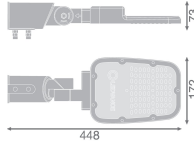

Caractéristiques Ledvance Projecteur
LED Area Petit Gris 45W 5850lm
160x58D - 730 | IP66 - Symétrique

[Voir le produit](#)

Informations Générales

Réf.	245549
EAN	4058075725119
Marque	Ledvance
Nom du fabricant	SL AREA SM V 45W 730 RV 20ST GY
Budgetlight Garantie Totale	5 ans
Durée de Vie Moyenne (heure)	70000

Informations techniques

Technologie	LED Intégré
Puissance (W)	45
Tension (V)	220-240
Dimmable	Non
Code Couleur	730 Blanc Chaud
Couleur de Lumière (Kelvin)	3000 Blanc Chaud
Indice de Rendu des Couleurs (Ra)	70-79
Couleur Claire	Blanc
Options de couleur	Couleur unique
Flux Lumineux (Lumen)	5850
Angle de Diffusion (degrés)	160x58
Facteur de puissance	>0.90

Référence Article

LED Streetlight

Informations de l'appareil

Montage	Entrée Latérale
Distribution Lumineuse	Symétrique
Indice de Protection	IP66
Protection Impacts	IK08
Température de Fonctionnement	-30 to +50
Couleur du Luminaire	Gris
Logement	Aluminium
Couleur du boîtier	Gris
Product Serie	RV20ST

Dimensions

Longueur (mm)	448
Largeur (mm)	73
Hauteur (mm)	172

Informations du capteur

Type de capteur

Pas de détecteur

Pourquoi choisir Budgetlight?

Prix bas garantis

Jusqu'à **7 ans de garantie**