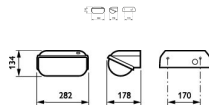

Caractéristiques Philips LED Sécurité Coreline BWC120 Blanc 14W 1800lm - 830 | 282x178mm - IP54