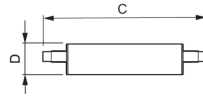

Caractéristiques Philips Corepro LED Lineair R7s 118mm
14W 2000lm - 830 Blanc Chaud | Dimmable - Équivalent
120W

[Voir le produit](#)

Informations Générales

Réf.	230946
EAN	8718696714003
Marque	Philips
Nom du fabricant	CorePro LED linear D 14-120W R7S 118 830
Quantité recommandée	10
Budgetlight Garantie Totale	2 ans
Étiquette énergétique	D
Ancienne Etiquette énergétique	A++
Durée de Vie Moyenne (heure)	15000

Informations techniques

Technologie	LED
Référence Article	R7s LED
Substitut (Watt)	120
Tension (V)	220-240
Puissance (W)	14
Dimmable	Oui
Culot	R7s
Code Couleur	830 Blanc Chaud
Couleur de Lumière (Kelvin)	3000 Blanc Chaud
Indice de Rendu des Couleurs (Ra)	80-89
Couleur Claire	Blanc

Options de couleur	Couleur unique
Flux Lumineux (Lumen)	2000
Efficacité Lumineuse (Lm/W)	142.9
Type de capteur	Pas de détecteur

Information produit

EOC8	71400300
Product Serie	CorePro

Dimensions

Longueur (mm)	118
Diamètre (mm)	29
Forme	Culot double