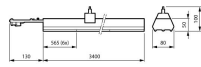

Caractéristiques Philips LED Rail de fixation suspendu
Coreline LL234X 97W 16000lm 84D - 840 | 3400mm - 7
pôles - Dali Dimmable